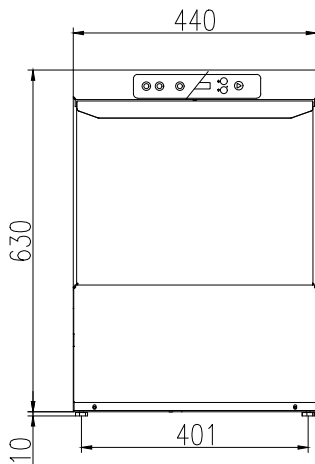

Front aanzicht