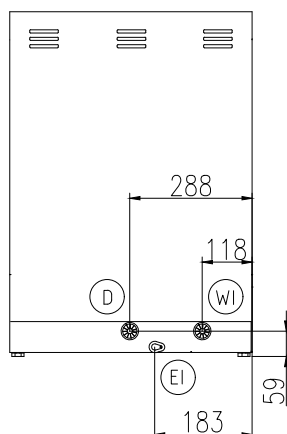

Achterzijde

Elektra

Voltage	
402272 (EXS)	220-240 V/1 ph/50 Hz
Elektrisch vermogen	2.89 kW
Amperage	13 A
Boiler, vermogen	2.7 kW
Tank verwarming	2.4 kW
Waspomp, vermogen	0.2 kW
Stekker type	CE-SCHUKO

Water

Water druk, min/max	2-5 bar
Toevoer waterhardheid	2 - 5 °dH
Afvoer aansluiting	29mm
Wastank capaciteit (lt)	ISO 9001; ISO 14001
Boiler inhoud (lt)	3
Water aansluiting	3/4"

Algemene gegevens

Naspoel temperatuur	82 - 85 °C
Was temperatuur	
Capaciteit	30 Korven/uur
Cyclus tijd (sec)	120
Inwendige afmetingen, breedte	390 mm
Inwendige afmetingen, diepte	386 mm
Inwendige afmetingen, hoogte	265 mm
Externe afmetingen, lengte	440 mm
Externe afmetingen, breedte	497 mm
Externe afmetingen, hoogte	640 mm
Gewicht, netto	33.5 kg

LET OP:*De capaciteit van de afwasmachine is bij een warm water aansluiting van 50°C. Bij een lagere water toevoer temperatuur wordt de programmacyclus langer en de capaciteit lager.

Duurzaamheid

Toevoer watertemperatuur*	10-50 °C
Waterverbruik per cyclus (lt)	2
Geluidsniveau	

Meegeleverde accessoires

- 1 stuks KUNSTSTOF AFWASKORF voor koppen en glazen, 380x380x150 mm PNC 867036
- 1 stuks KUNSTSTOF INZET voor 12 schotels, 290x90x75 mm PNC 867048
- 1 stuks KUNSTSTOF BESTEKBEKER, kleur grijs, stapelbaar, 113x113x150 mm PNC 867049

Optionele accessoires

- KUNSTSTOF AFWASKORF voor koppen en glazen, 350x350x150 mm PNC 867034 ☐
- KUNSTSTOF AFWASKORF voor koppen en glazen, Ø350x160 mm PNC 867035 ☐
- KUNSTSTOF AFWASKORF voor koppen en glazen, Ø380x170 mm PNC 867037 ☐