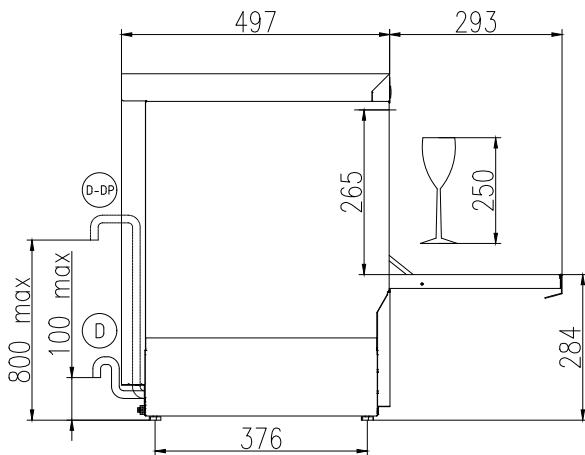

Zij aanzicht

CWII	=	Koud water invoer 1
D	=	Afvoer
EI	=	Elektrische aansluiting
EO	=	Elektrische uitgang
WI	=	Water invoer
XR	=	Naspoelmiddel aansluiting